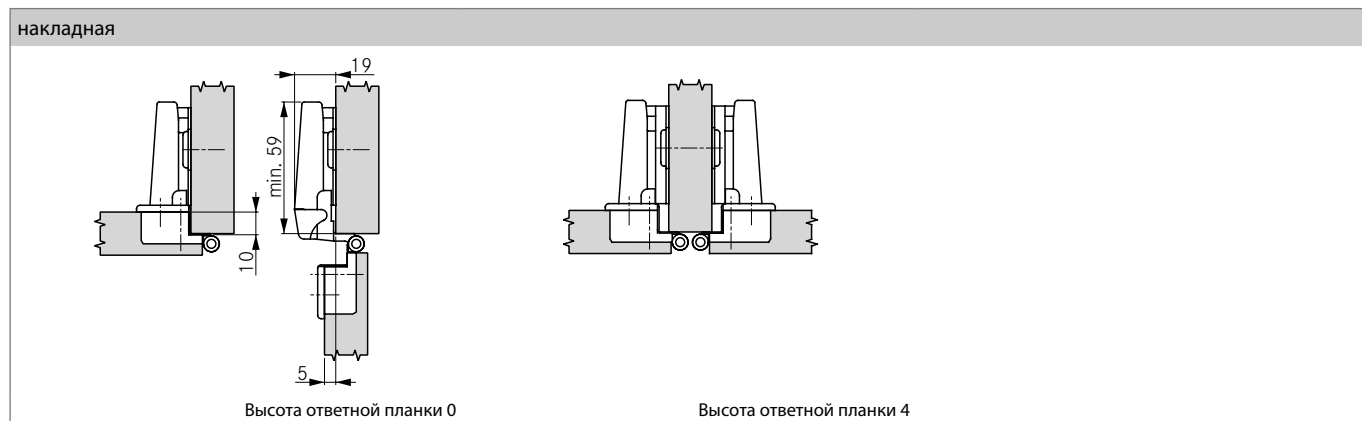

ТЕХНИЧЕСКИЕ ДАННЫЕ

Все размеры в миллиметрах

УКАЗАНИЕ

Рекомендуется пробная установка.

Тюмос

Nexis

Специальные
петли

Петли для
специальной мебели

Крепежная
фурнитура

СХЕМЫ ПРИСАДОК

Привинчивание

С декоративными колпачками

РАЗМЕРЫ ЧАШКИ