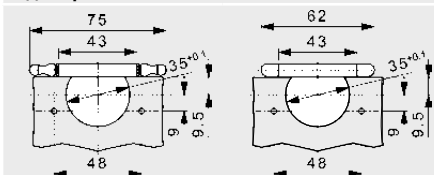

ТЕХНИЧЕСКИЕ ДАННЫЕ

Все размеры в миллиметрах

УКАЗАНИЕ

Рекомендуется пробная установка.

Тюмос

Nexis

Специальные
петли

Петли для
специальной мебели

Крепежная
фурнитура

СХЕМЫ ПРИСАДОК

Привинчивание

С декоративными колпачками

РАЗМЕРЫ ЧАШКИ