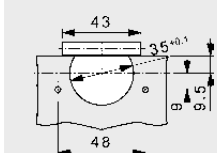

ТЕХНИЧЕСКИЕ ДАННЫЕ

Все размеры в миллиметрах

УКАЗАНИЕ

Рекомендуется пробная установка.

Тюмос

Nexis

Специальные
петли

Петли для
специальной мебели

Крепежная
фурнитура

СХЕМЫ ПРИСАДОК

Привинчивание

С декоративными колпачками

РАЗМЕРЫ ЧАШКИ