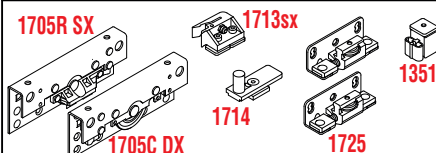

Legenda KIT / Kit Legend

1705	Carrello superiore per anta interna Upper truck for inner door
1705C SX	Carrello superiore SX per anta interna DX Upper left truck for inner right door
1705C DX	Carrello superiore DX per anta interna SX Upper right truck for inner left door
1705R SX	Carrello superiore SX per anta interna SX Upper left truck for inner left door
1705R DX	Carrello superiore DX per anta interna DX Upper right truck for inner right door
1706	Carrello superiore per anta esterna 18/22mm Upper truck for outer door 18/22mm
1707	Carrello superiore per anta esterna 24/26mm Upper truck for outer door 24/26mm
1708	Carrello superiore per anta esterna 30/33mm Upper truck for outer door 30/33mm
1725	Guida inferiore per anta interna Lower guide for inner door
1726	Guida inferiore per anta esterna 18/22mm Lower guide for outer door 18/22mm
1727	Guida inferiore per anta esterna 24/26mm Lower guide for outer door 24/26mm
1728	Guida inferiore per anta esterna 30/33mm Lower guide for outer door 30/33mm
1713sx	Fermo statico superiore sinistro Upper left static stopper
1713dx	Fermo statico superiore destro Upper right static stopper
1714	Paracolpi Stopper
1351	Fermo statico inferiore Lower static stopper

Legenda altri componenti Legend other items

1700		Profilo alluminio superiore Upper aluminium profile
1701		Profilo alluminio inferiore Lower aluminium profile
1702		Profilo alluminio superiore con alzatina 60mm Upper aluminium profile with rise 60mm

KIT SISTEMA A 3 ANTE / 3 DOORS SYSTEM KIT

KIT 1705/3-1725 DX S - MAX 80 KG

KIT 1705/3-1725 SX S - MAX 80 KG

KIT 1706-1726 S - MAX 80 KG

KIT 1707-1727 S - MAX 80 KG

KIT 1708-1728 S - MAX 80 KG

Schema Foratura ante / Doors drilling