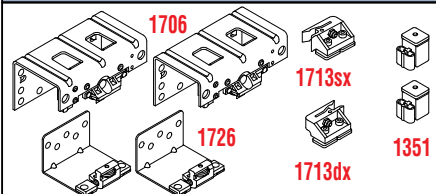

KIT SISTEMA A 3 ANTE / 3 DOORS SYSTEM KIT

KIT 1705/3-1725 DX S - MAX 80 KG

KIT 1705/3-1725 SX S - MAX 80 KG

KIT 1706-1726 S - MAX 80 KG

KIT 1707-1727 S - MAX 80 KG

KIT 1708-1728 S - MAX 80 KG

Schema Foratura ante / Doors drilling