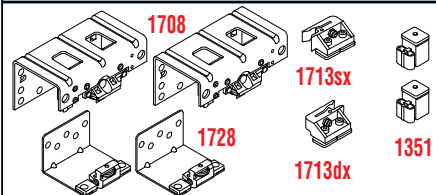

KIT SISTEMA A 3 ANTE / 3 DOORS SYSTEM KIT

KIT 1705/3-1725 DX S - MAX 80 KG

KIT 1705/3-1725 SX S - MAX 80 KG

KIT 1706-1726 S - MAX 80 KG

KIT 1707-1727 S - MAX 80 KG

KIT 1708-1728 S - MAX 80 KG

Schema Foratura ante / Doors drilling