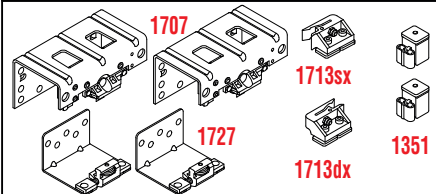

KIT SISTEMA A 3 ANTE / 3 DOORS SYSTEM KIT

KIT 1705/3-1725 DX S - MAX 80 KG

KIT 1705/3-1725 SX S - MAX 80 KG

KIT 1706-1726 S - MAX 80 KG

KIT 1707-1727 S - MAX 80 KG

KIT 1708-1728 S - MAX 80 KG

Schema Foratura ante / Doors drilling