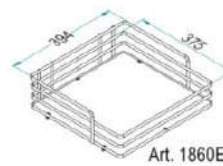

ellite

Maxima - Reversible pantry unit.

860X A E (AS) / 45 AR

Optional -
AS - Anti-scivolo
Anti-slip

Cesti / Basket -
E - Ellite baskets
(File Ovali / Oval Wire)

Altezza / Height -

Code	H [mm]	n° Basket
A	1800	5

Cod. -

Misura Anta / Door Size [cm]
30
45
60

Finitura - Finishing -

TT	"Titanio"	Cesto Nichelato Nero Protetto, Fondo "Ardesia", Struttura verniciata RAL7043	Black Nickel coated Basket, RAL7043 painted Panel and Structure
AR	"Ardesia"	Cesto e struttura verniciati "Ardesia", Fondo "Ardesia" (RAL7043)	"Slate" painted Basket and Structure, "Slate" Bottom

Trattamento antiscivolo a richiesta / Antislip treatment on demand

Portata kg 10 per piano
Loading capacity 10 kg per shelf

Art. 1860E

Dim. Cesto
Basket Size -

Cod.	D x E [mm]
30	354 x 233
40	379 x 299
45	379 x 349
50	379 x 399
60	379 x 499

* Altezza interna utile: 70 mm
Inside Height: 70 mm