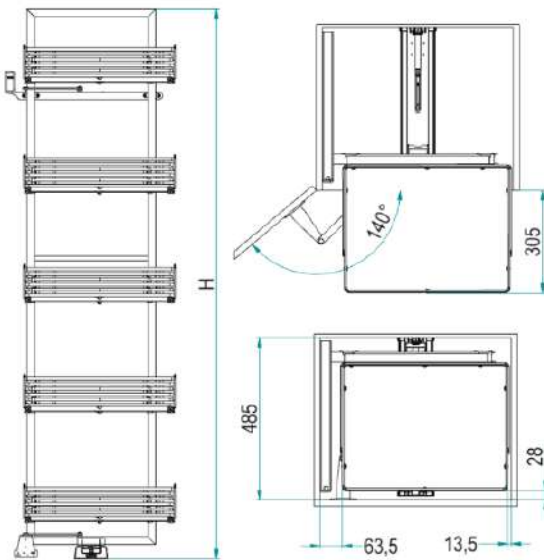

ellite

Maxima - Reversible pantry unit.

860X A E (AS) / 45 AR

Optional -
AS - Anti-scivolo
Anti-slip

Cesti / Basket -
E - Ellite baskets
(File Ovali / Oval Wire)

Altezza / Height -

Code	H [mm]	n° Basket
A	1800	5

Cod. -

Misura Anta / Door Size [cm]
30
45
60

Finitura - Finishing -

TT	"Titanio"	Cesto Nichelato Nero Protetto, Fondo "Ardesia", Struttura verniciata RAL7043	Black Nickel coated Basket, RAL7043 painted Panel and Structure
AR	"Ardesia"	Cesto e struttura verniciati "Ardesia", Fondo "Ardesia" (RAL7043)	"Slate" painted Basket and Structure, "Slate" Bottom

Trattamento antiscivolo a richiesta / Antislip treatment on demand

Portata kg 10 per piano
Loading capacity 10 kg per shelf

Art. 1860E

Dim. Cesto
Basket Size -

Cod.	D x E [mm]
30	354 x 233
40	379 x 299
45	379 x 349
50	379 x 399
60	379 x 499

* Altezza interna utile: 70 mm
Inside Height: 70 mm